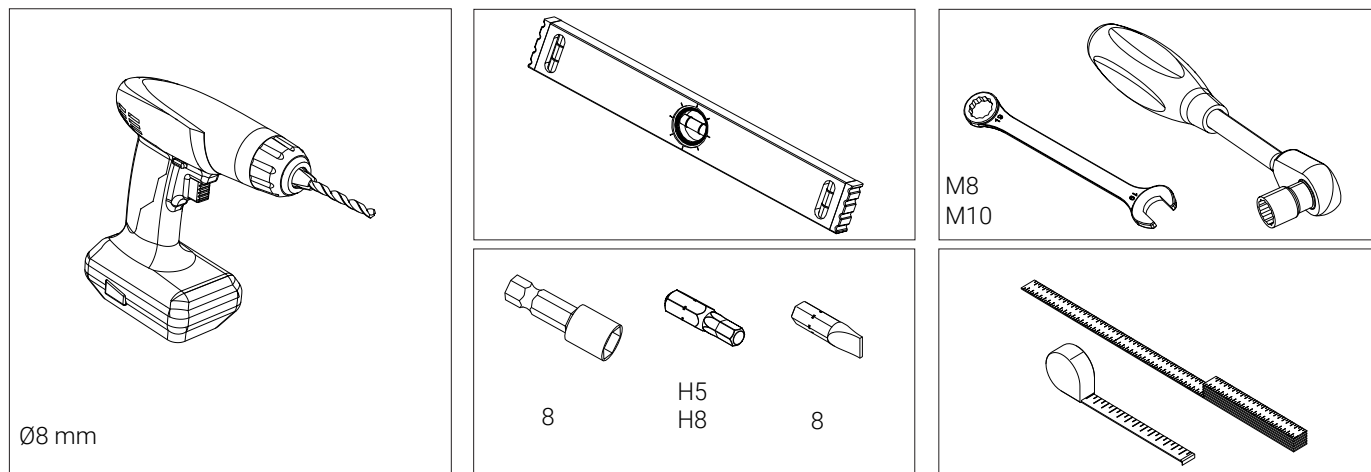

SKYDDSBUR KVARTS
QUARTER-CIRCLE PROTECTIVE CAGE
SCHUTZKÄFIG - VIERTELKREIS
NELJÄNNESHÄKKI

WELAND

VERKTYG SOM BEHÖVS • TOOLS REQUIRED • ERFORDERLICHE WERKZEUGE • TARVITTAVAT TYÖKALUT

DETALJSPECIFIKATION • SPECIFICATION OF COMPONENTS • EINZELTEIL-SPEZIFIKATION • OSALUETTELO