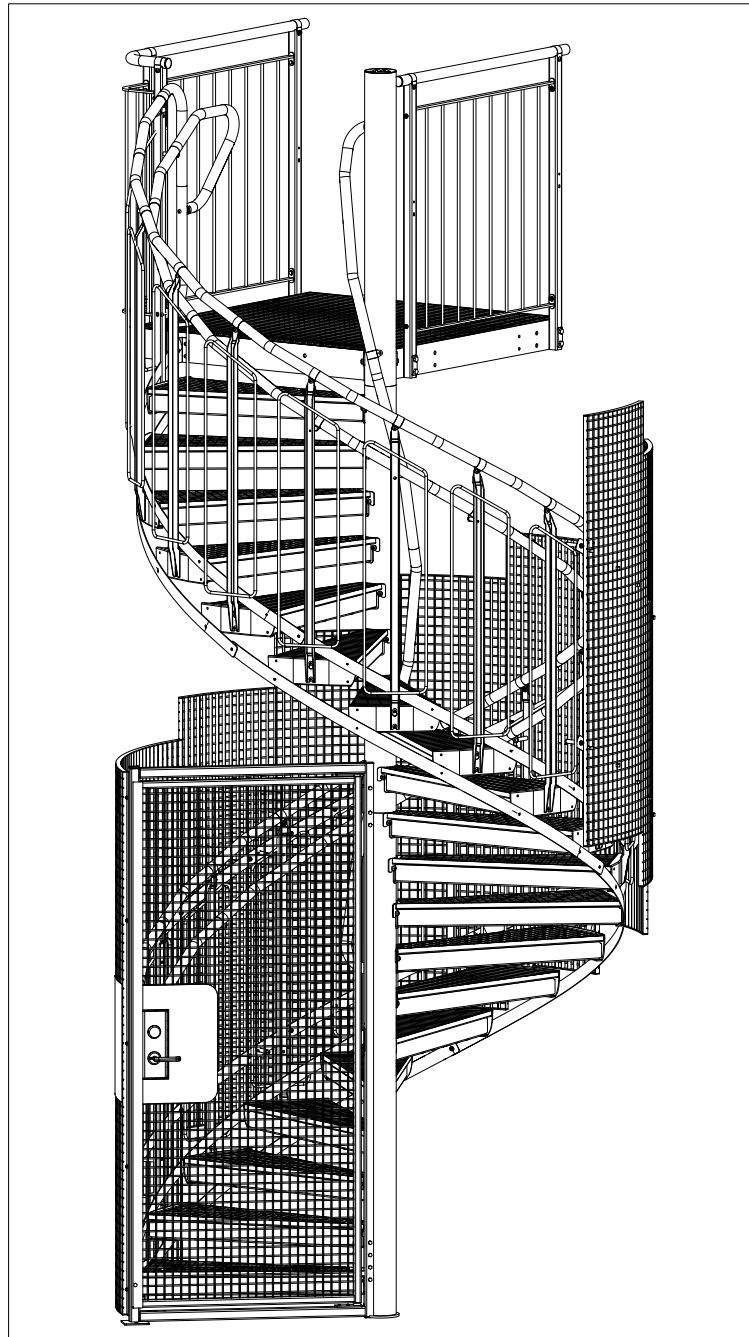

SKYDDSBUR KVARTS
QUARTER-CIRCLE PROTECTIVE CAGE
SCHUTZKÄFIG - VIERTELKREIS
NELJÄNNESHÄKKI

WELAND

VERKTYG SOM BEHÖVS • TOOLS REQUIRED • ERFORDERLICHE WERKZEUGE • TARVITTAVAT TYÖKALUT

DETALJSPECIFIKATION • SPECIFICATION OF COMPONENTS • EINZELTEIL-SPEZIFIKATION • OSALUETTELO

<p>1</p> <p>H8</p> <p>MF6S M5x10, rf A2 164605102</p>	<p>2</p> <p>8</p> <p>MFS M6x14, fzb 164606144</p>	<p>3</p> <p>H5</p> <p>K6S M8x16, rf A2 164608162</p>	<p>4</p> <p>H5</p> <p>K6S M8x20, rf A2 164608202</p>	<p>5</p> <p>H8</p> <p>K6S M10x25, rf A2 164610253</p>	<p>6</p> <p>M8x38, Zn/Ni 1636038</p>
<p>7</p> <p>K6S-H M8x60, fzv 163606001</p>	<p>8</p> <p>M8, rf 16481</p>	<p>9</p> <p>M6MF M8, rf A2 1646082</p>	<p>10</p> <p>M6S M8, fzv 164608001</p>	<p>11</p> <p>STAPS 5,5x26, rf 16406262</p>	<p>12</p> <p>Rf 669EH1</p>
<p>13</p> <p>30x2-10 764301</p>	<p>14</p> <p>KKR 40x40x3 759ÄH40</p>	<p>15</p> <p>Vfz 76424346</p>	<p>16</p> <p>Vfz 7641081</p>	<p>17</p> <p>Vfz 76424347</p>	