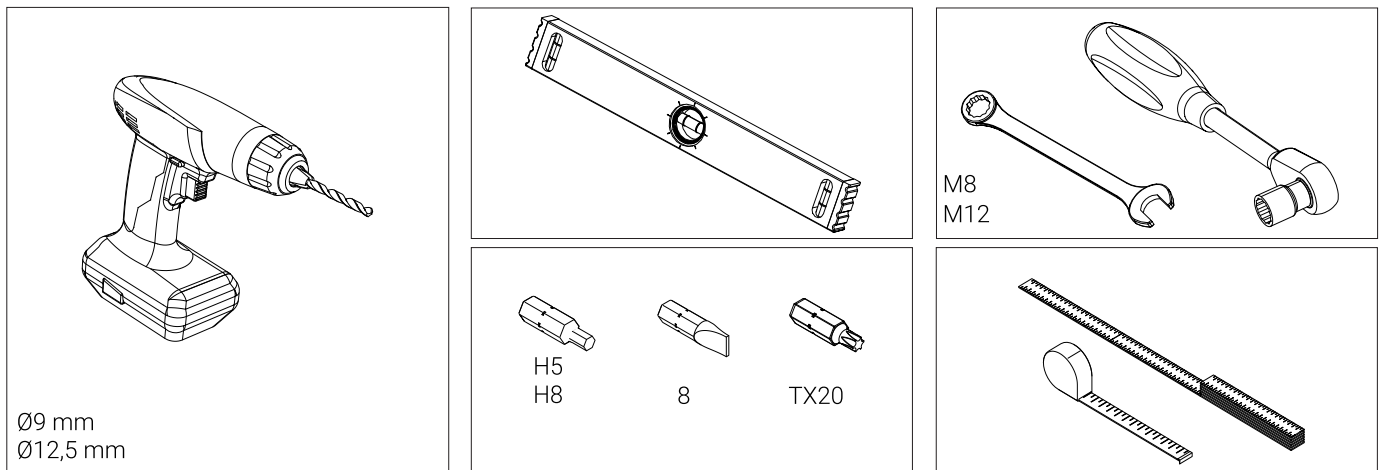

RÖR BUR
TUBE CAGE
ROHRKÄFIG
PUTKIHÄKKI

WELAND

VERKTYG SOM BEHÖVS • TOOLS REQUIRED • ERFORDERLICHE WERKZEUGE • TARVITAVAT TYÖKALUT

DETALJSPECIFIKATION • SPECIFICATION OF COMPONENTS • EINZELTEILS-PEZIFIKATION • OSALUETTELO