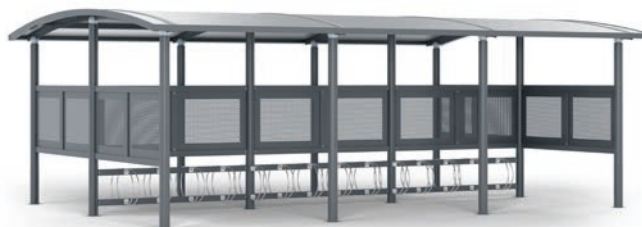

1. Cykelskur Ymer med funkistag
2. Cykelskur Ymer dobbelt med kurvet tag

CYKELSKURET YMER

Vores cykelskur Ymer er opbygget af et modulsystem, som gør det let at tilpasse til forskellige behov. Cykelskuret bygges på stedet på betonplinter eller leveres færdigmonteret på en betonplade. Den mindste størrelse har plads til ni cykler, og hver yderligere sektion på to meter giver plads til yderligere fem cykler.

LED-belysning og sedumtag fås som tilvalg. Se hele tilvalget på welandutemiljo.se

YMER STANDARDFARVER ALUMINIUM

RAL 9005

RAL 6009

RAL 7024

RAL 6008